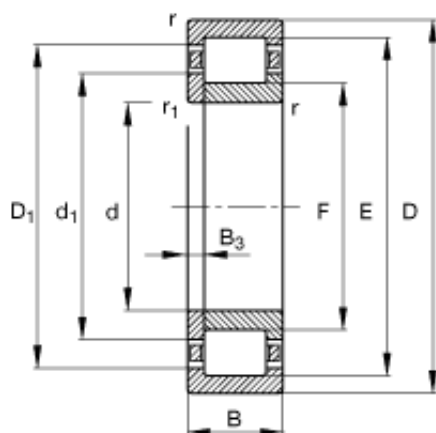

## 25 mm x 62 mm x 24 mm FAG NUP2305-E-TVP2 Cylindrical Roller Bearings

Bearing No. NUP2305-E-TVP2

NUP2305-E-TVP2 Bearing 2D drawings and 3D CAD models

Size	25x62x24 mm
Bore Diameter	25 mm
Outer Diameter	62 mm
Width	24 mm
d	25 mm
D	62 mm
B	24 mm
B <sub>3</sub>	4 mm
D <sub>1</sub>	50,7 mm
D <sub>a max</sub>	55 mm
d <sub>1</sub>	38,1 mm
d <sub>a min</sub>	32 mm
d <sub>c min</sub>	40 mm
E	54 mm
F	34 mm
r <sub>1 min</sub>	1,1 mm
r <sub>a max</sub>	1 mm
r <sub>min</sub>	1,1 mm
m	0,364 kg / Weight
C <sub>r</sub>	67000 N / Dynamic load rating (radial)
C <sub>0r</sub>	56000 N / Static load rating (radial)
n <sub>G</sub>	14400 1/min / Limiting speed